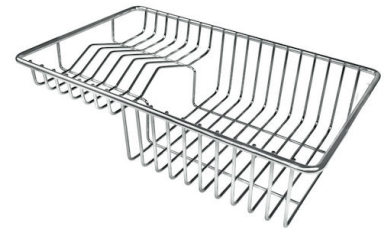

#### VASCA A RAGGIO STRETTO

Vasche con forme squadrate dal design moderno e con aumentata capienza. Per un'estetica minimal coniugata con la massima praticità.

### DETTAGLI

Bordo Installazione	Sottotop
Colorazione	Gun Metal
Finitura	PVD
Materiale	Acciaio inox AISI 304
Texture	Vintage
Base	60 cm
Dimensioni	540 x 440 mm
Dotazioni standard	Ganci di fissaggio, guarnizione, piletta, troppo-pieno e sifone, Imballo in scatola
Fori Mixer	Nessun foro di serie
Foro incasso	Vedi scheda tecnica
Gocciolatoio	No
Larghezza	54 cm
Misura vasca	500 x 400 mm
Numero vasche	1 vasca
Piletta	Piletta 3,5"

## ACCESSORI OPZIONALI

**Cestello bianco**  
8612 100

**Cestello inox**  
8612 000

**Cestello portapiatti inox**  
8100 303  
\* solo in abbinamento con l'accessorio  
8644 101

**Griglia portapiatti inox**  
8100 154