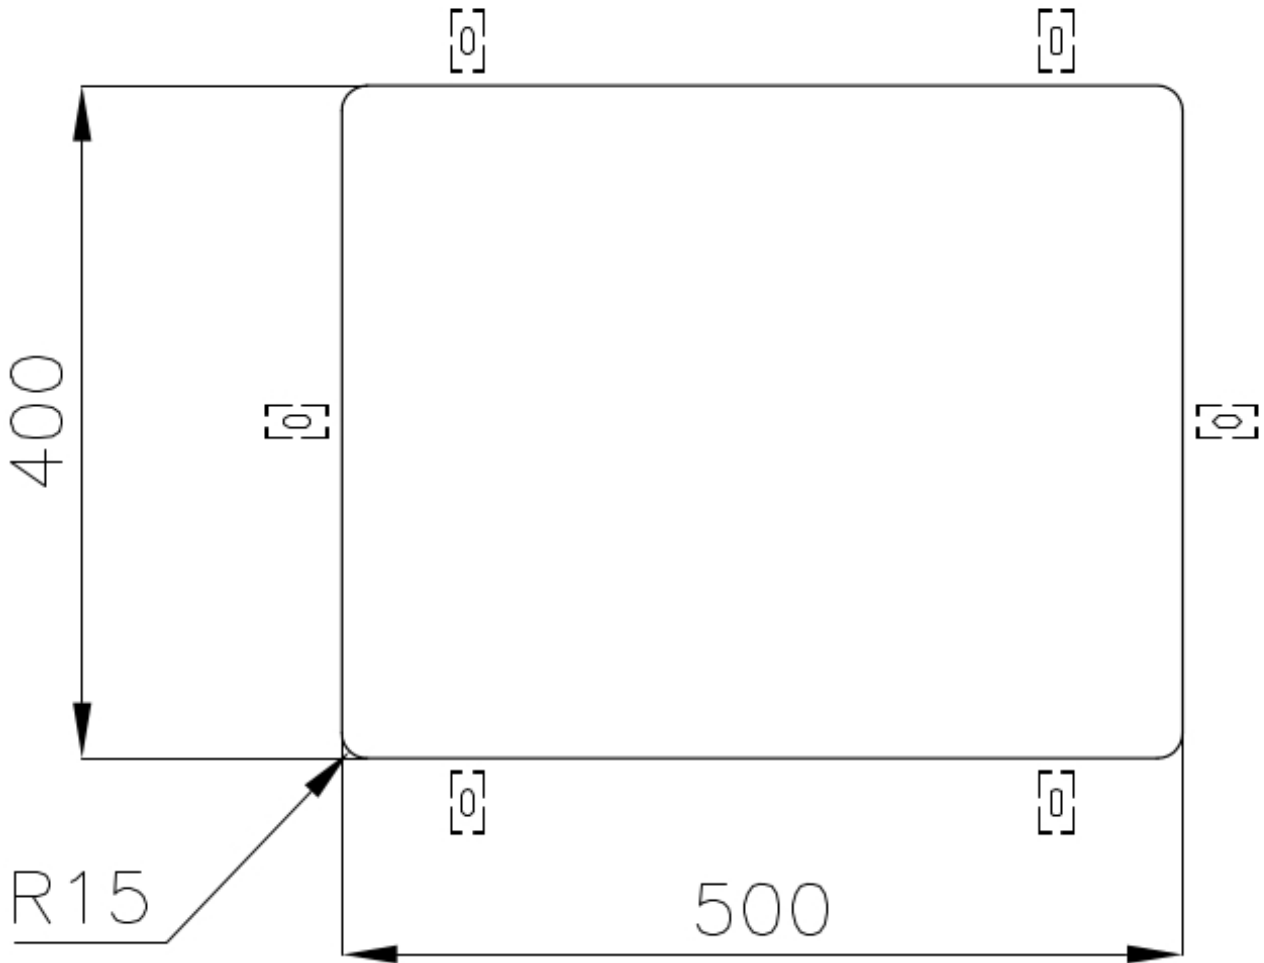

#### TROPPO PIENO PERIMETRALE

Il troppo/pieno è una sicurezza sempre presente sui lavelli Foster che impedisce il traboccare dell'acqua dalla vasca in caso di dimenticanze. La soluzione a scarico perimetrale migliora l'estetica grazie alla forma squadrata ed essenziale.

#### VASCA A RAGGIO STRETTO

Vasche con forme squadrate dal design moderno e con aumentata capienza. Per un'estetica minimal coniugata con la massima praticità.

### DETTAGLI

Bordo Installazione	Sottotop
Colorazione	Gun Metal
Finitura	PVD
Materiale	Acciaio inox AISI 304
Texture	Vintage
Base	60 cm
Dimensioni	540 x 440 mm
Dotazioni standard	Ganci di fissaggio, guarnizione, piletta, troppo-pieno e sifone, Imballo in scatola
Fori Mixer	Nessun foro di serie
Foro incasso	Vedi scheda tecnica
Gocciolatoio	No
Larghezza	54 cm
Misura vasca	500 x 400 mm
Numero vasche	1 vasca
Piletta	Piletta 3,5"

## DATI TECNICI

Cut out size  
Dimensioni per foratura top